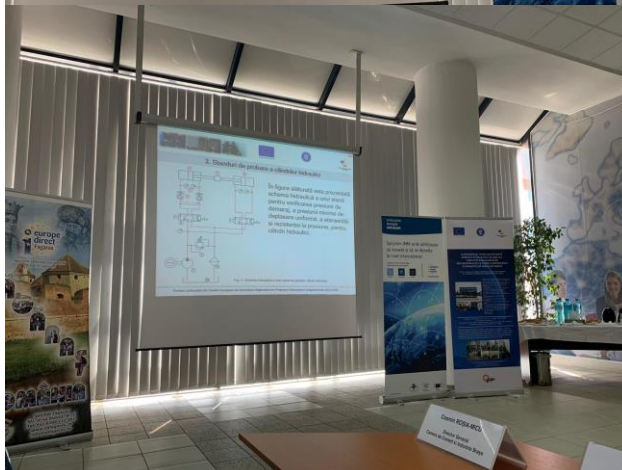

Fotografii realizate în timpul **Evenimentului tematic STF nr. 1: Structura tehnologică de fabricație a echipamentelor sau subsansamblelor la cerere**, 26.06.2019, Camera de Comerț și Industrie Brașov

Prezentarea succintă a Ofertei de expertiză a INOE 2000 Filiala IHP

Informare privind structura tehnologică de fabricație a echipamentelor sau subsansamblelor la cerere

Fotografii realizate în timpul **Evenimentului tematic STF nr. 1: Structura tehnologică de fabricație a echipamentelor sau subansamblelor la cerere**, 26.06.2019, Camera de Comerț și Industrie Brașov